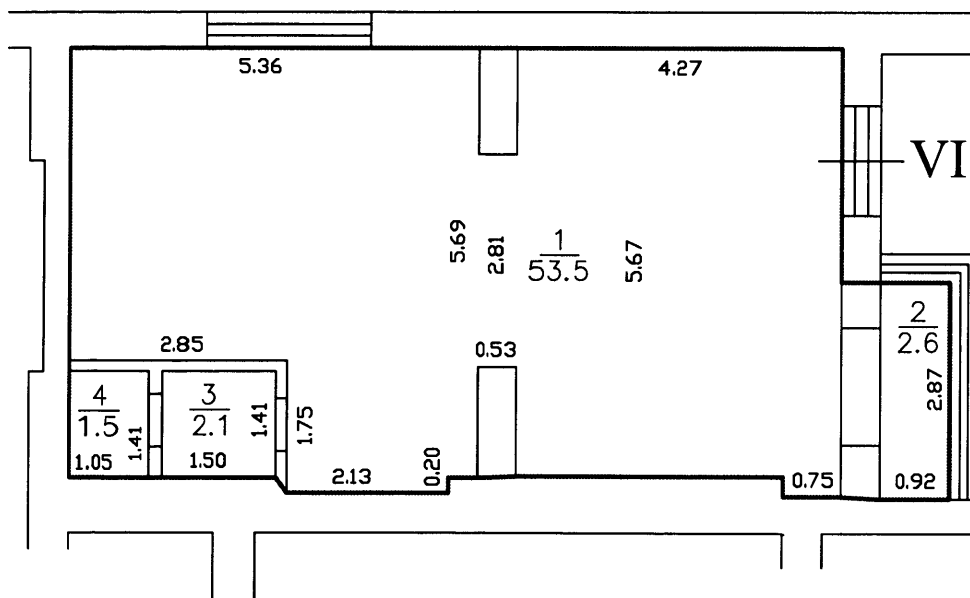

ТЕХНИЧЕСКИЙ ПЛАН ПОМЕЩЕНИЯ

План этажа

1 ЭТАЖ Н=3.70

Масштаб 1:100